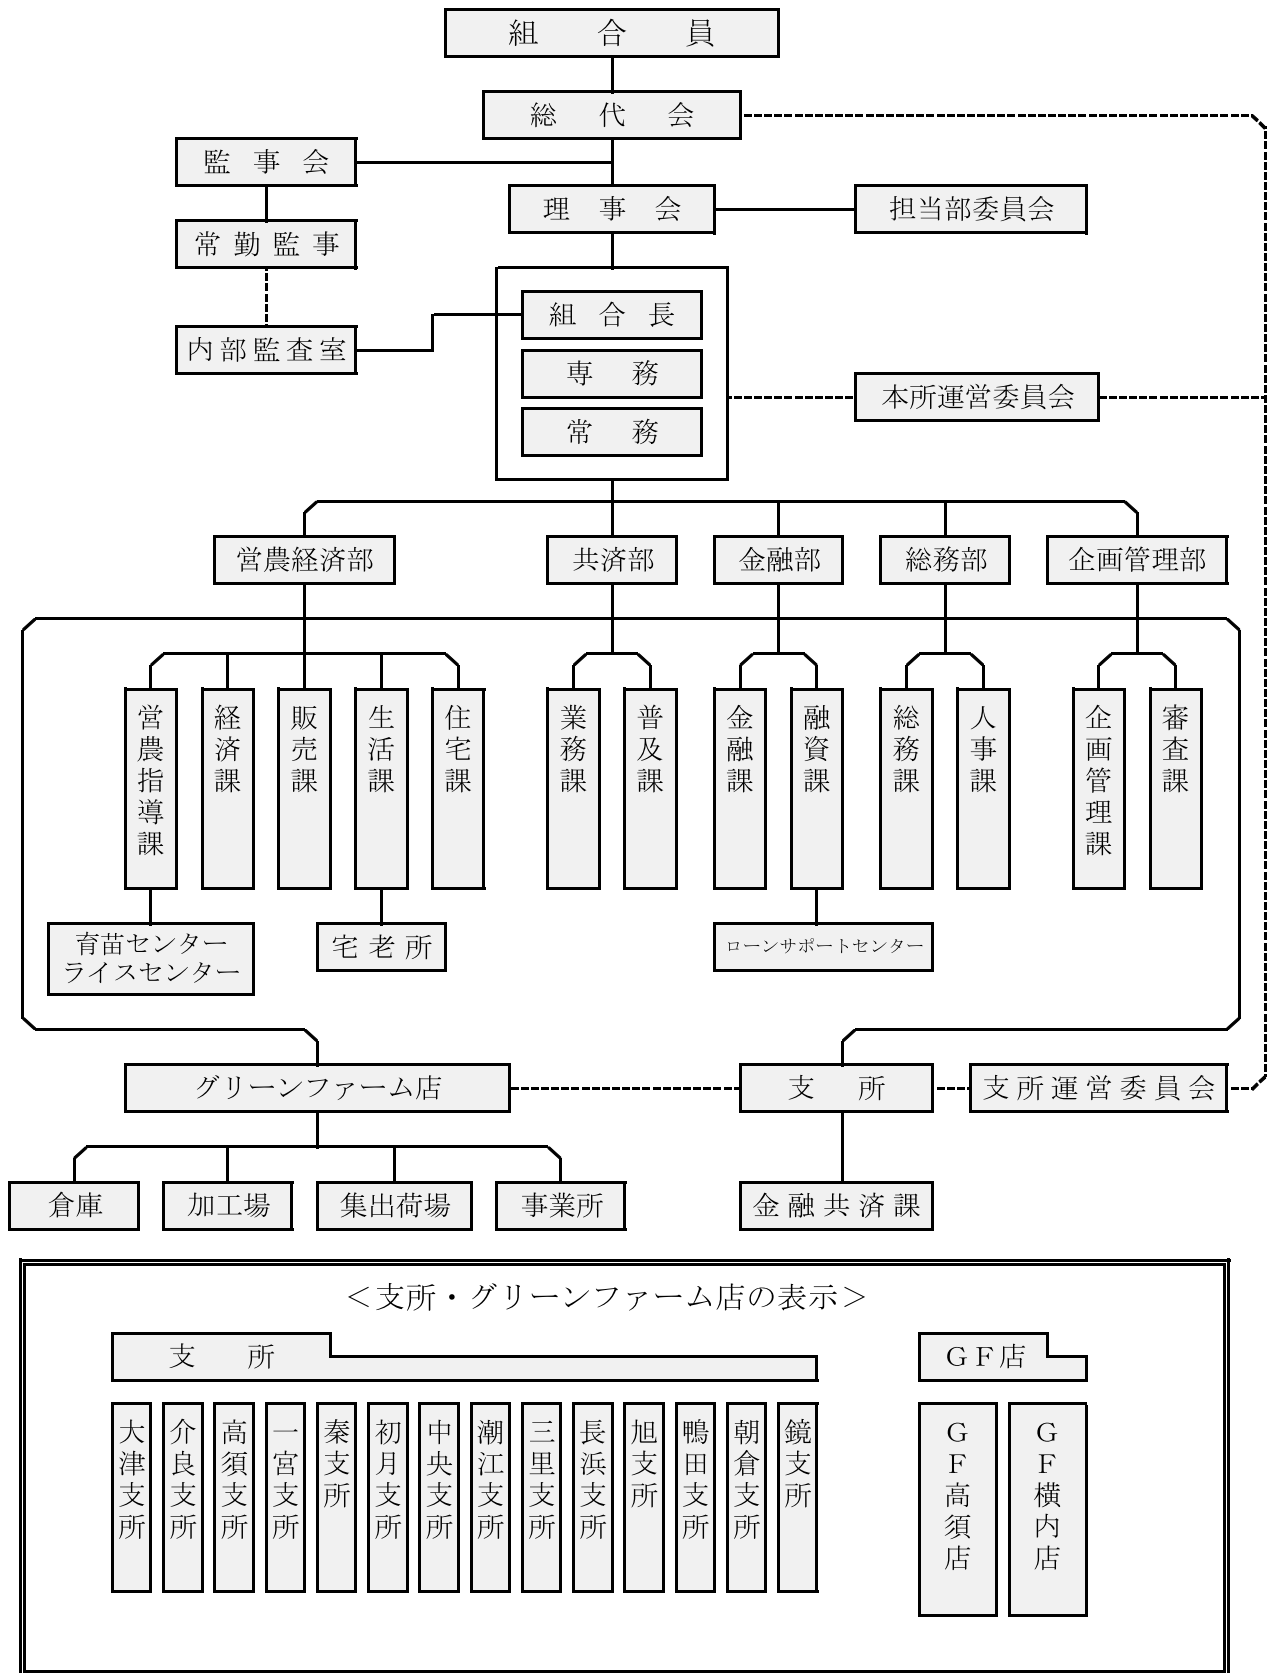

Ⅶ 財務諸表の正確性等にかかる確認

1. 財務諸表の正確性等にかかる確認

確認書

- 1 私は、当JAの令和3年4月1日から令和4年3月31日までの事業年度にかかるディスクロージャー誌に記載した内容のうち、財務諸表作成に関するすべての重要な点において、農業協同組合法施行規則に基づき適正に表示されていることを確認いたしました。
- 2 この確認を行うに当たり、財務諸表が適正に作成される以下の体制が整備され、有効に機能していることを確認しております。
 - (1) 業務分掌と所管部署が明確化され、各部署が適切に業務を遂行する体制が整備されております。
 - (2) 業務の実施部署から独立した内部監査部門が内部管理体制の適切性・有効性を検証しており、重要な事項については理事会等に適切に報告されております。
 - (3) 重要な経営情報については、理事会等へ適切に付議・報告されております。

令和4年6月29日

高知市農業協同組合

代表理事組合長 宮脇 真道

【JAの概要】（令和4年7月1日現在）

1. 機構図

2. 役員構成（役員一覧）

（令和4年7月1日現在）

役職名	氏名	常勤・非常勤の別	代表権の有無	要件※	担当職務
代表理事組合長	宮脇 眞道	常勤	有	実	総括
代表理事専務	楠瀬 彰	常勤	有	実	総括
代表理事常務	永野 貴久	常勤	有	実	信用事業担当
理事	戸田 愛一	非常勤	無	実	
理事	十河 賢二	非常勤	無	認	
理事	楠瀬 敏幸	非常勤	無	実	
理事	水口 俊智	非常勤	無	実	
理事	安岡 孝晃	非常勤	無	実	
理事	泉 豊道	非常勤	無	認	
理事	矢野 正洋	非常勤	無	実	
理事	西野 雅男	非常勤	無		
理事	白岩 哲	非常勤	無	認	
理事	中島 義幸	非常勤	無	認	
理事	山崎 賢幸	非常勤	無	認	
理事	楠瀬 剛弘	非常勤	無	認	
理事	川江 孝夫	非常勤	無	実	
理事	石黒 康誠	非常勤	無	認	
理事	山本 和正	非常勤	無	認	
理事	大崎 洋	非常勤	無		
理事	福井 誠	非常勤	無		青壮年部代表
理事	竹内 佳代	非常勤	無	実	女性部代表
理事	坂本 百合子	非常勤	無		
監事	三本 記代	非常勤			代表監事
常勤監事	友村 浩一	常勤			
監事	横田 豊江	非常勤			
監事	橋詰 辰男	非常勤			
監事	宮嶋 徳明	非常勤			員外監事
監事	明石 昌三	非常勤			員外監事