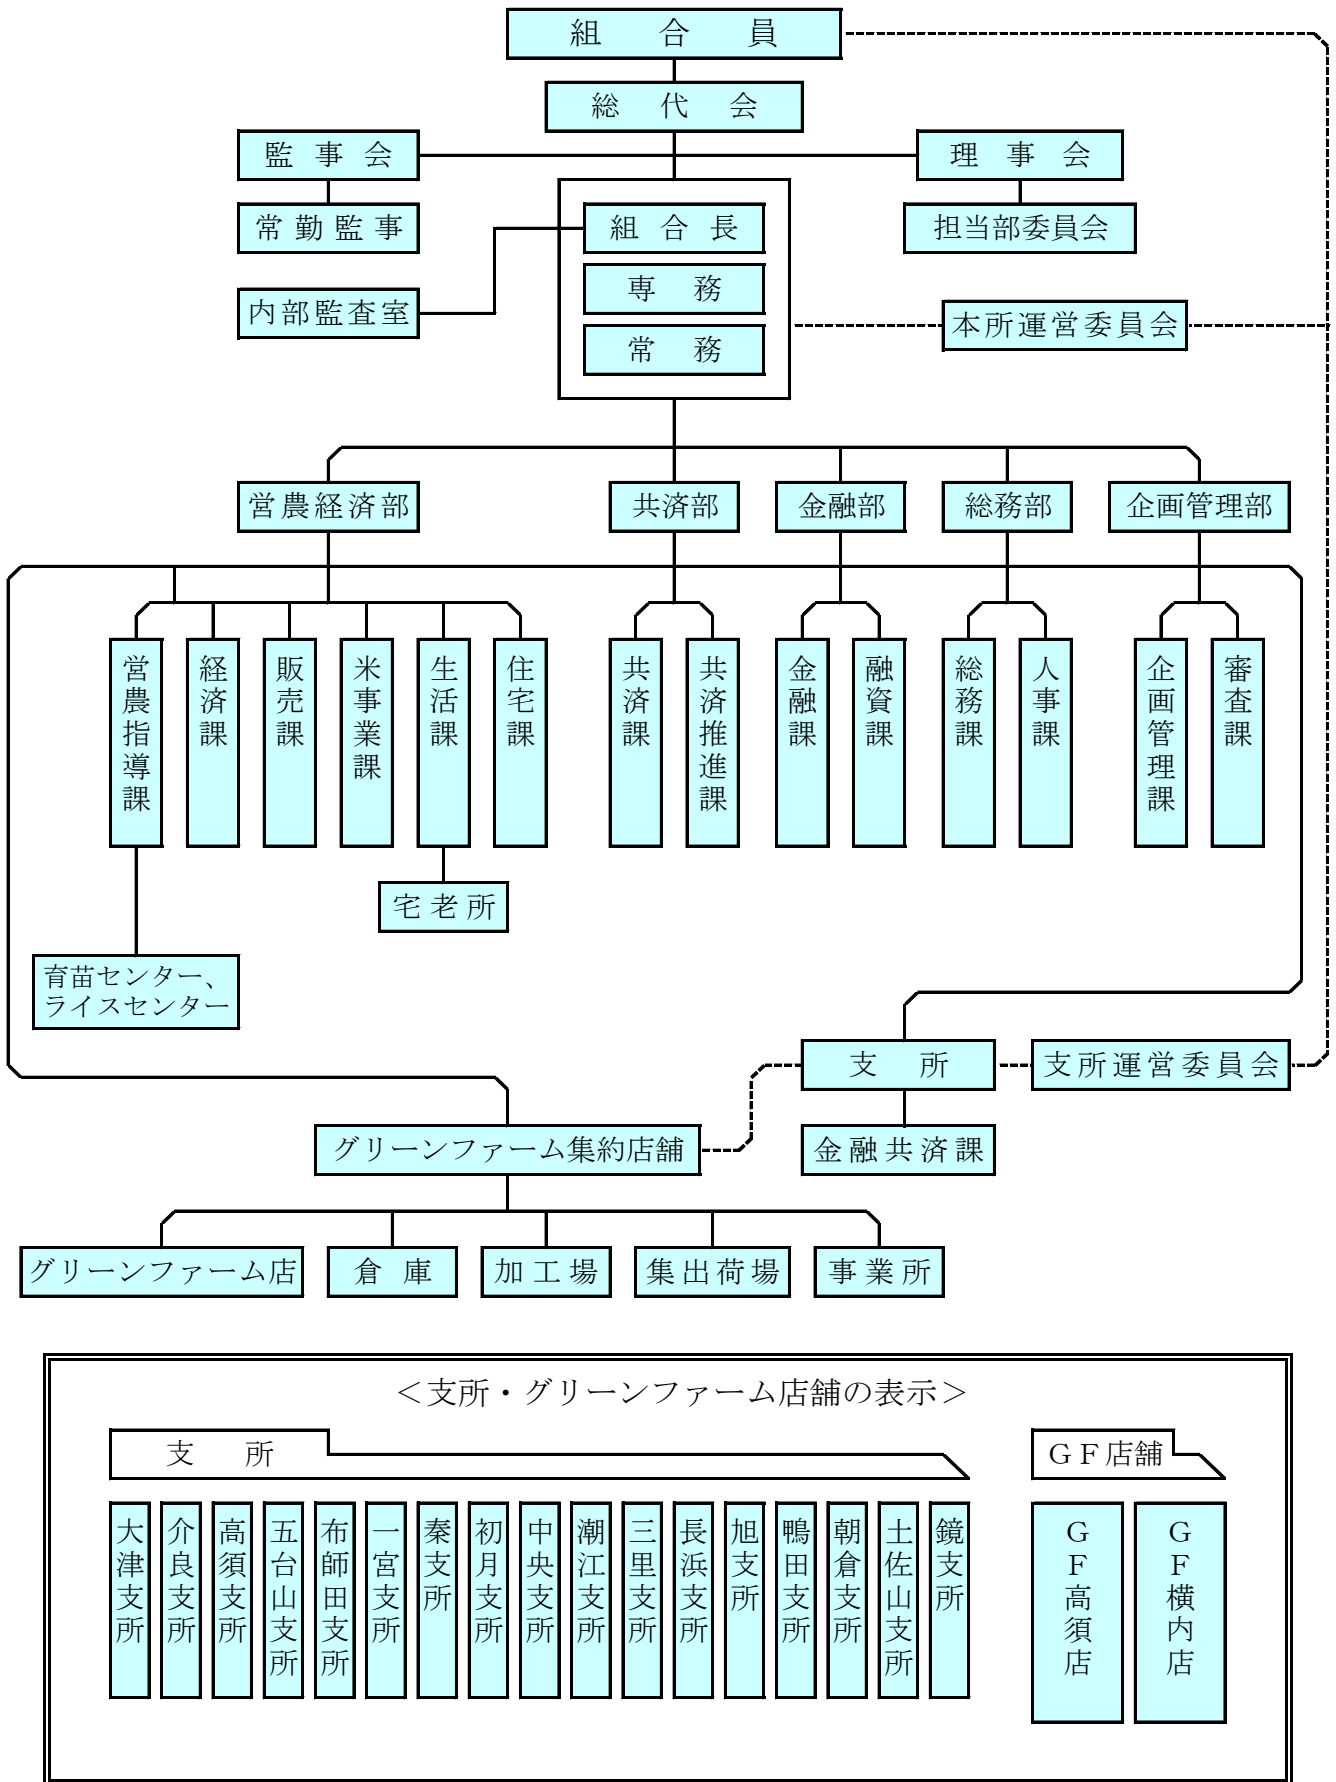

Ⅶ 財務諸表の正確性等にかかる確認

1. 財務諸表の正確性等にかかる確認

確認書

- 1 私は、当JAの平成29年4月1日から平成30年3月31日までの事業年度にかかるディスクロージャー誌に記載した内容のうち、財務諸表作成に関するすべての重要な点において、農業協同組合法施行規則に基づき適正に表示されていることを確認いたしました。
- 2 この確認を行うに当たり、財務諸表が適正に作成される以下の体制が整備され、有効に機能していることを確認しております。
 - (1) 業務分掌と所管部署が明確化され、各部署が適切に業務を遂行する体制が整備されております。
 - (2) 業務の実施部署から独立した内部監査部門が内部管理体制の適切性・有効性を検証しており、重要な事項については理事会等に適切に報告されております。
 - (3) 重要な経営情報については、理事会等へ適切に付議・報告されております。

平成30年 7月 2日

高知市農業協同組合

代表理事組合長 宮脇 真道

【JAの概要】（平成30年7月1日現在）

1. 機構図

2. 役員構成（役員一覧）

役職名	氏 名	常勤・非常勤の別	代表権の有無	担当その他
代表理事組合長	宮 脇 眞 道	常 勤	有	総括
代表理事専務	長 野 佳 夫	常 勤	有	総括 実践的能力者
代表理事常務	楠 瀬 彰	常 勤	有	信用事業担当 実践的能力者
理 事	江 口 一 志	非常勤	無	
理 事	中 島 正 根	非常勤	無	認定農業者
理 事	楠 瀬 敏 幸	非常勤	無	認定農業者
理 事	水 口 俊 智	非常勤	無	
理 事	野々村 正 春	非常勤	無	
理 事	大 原 正 廣	非常勤	無	
理 事	矢 野 正 洋	非常勤	無	
理 事	西 野 幸 一	非常勤	無	
理 事	白 岩 哲	非常勤	無	認定農業者
理 事	中 島 義 幸	非常勤	無	認定農業者
理 事	森 田 勉	非常勤	無	
理 事	弘 瀬 治 重	非常勤	無	
理 事	川 江 孝 夫	非常勤	無	
理 事	山 崎 泰 一	非常勤	無	
理 事	山 本 和 正	非常勤	無	認定農業者
理 事	加 藤 孝 幸	非常勤	無	
理 事	竹 崎 誠 志	非常勤	無	認定農業者
理 事	吉 本 敦 子	非常勤	無	女性理事
理 事	今 村 聖 子	非常勤	無	女性理事
監 事	徳 久 文 雄	非常勤		代表監事
常勤監事	倉 元 隆 吉	常 勤		
監 事	鍋 島 邦 夫	非常勤		
監 事	中 石 房 夫	非常勤		
監 事	坂 本 光 久	非常勤		
監 事	林 亮	非常勤		員外監事