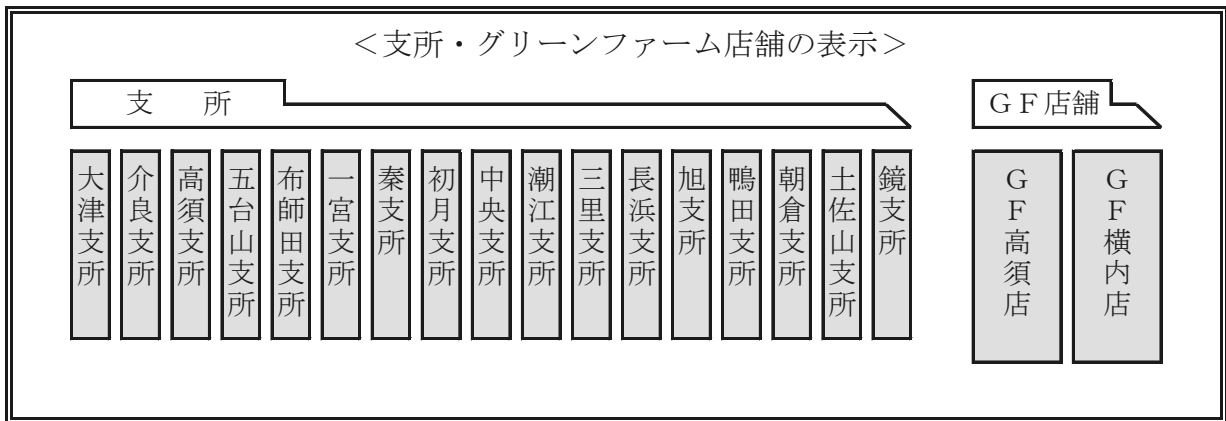

令和 元年 7月 11日

高知市農業協同組合

代表理事組合長 宮脇 真道

【JAの概要】（令和元年7月1日現在）

1. 機構図