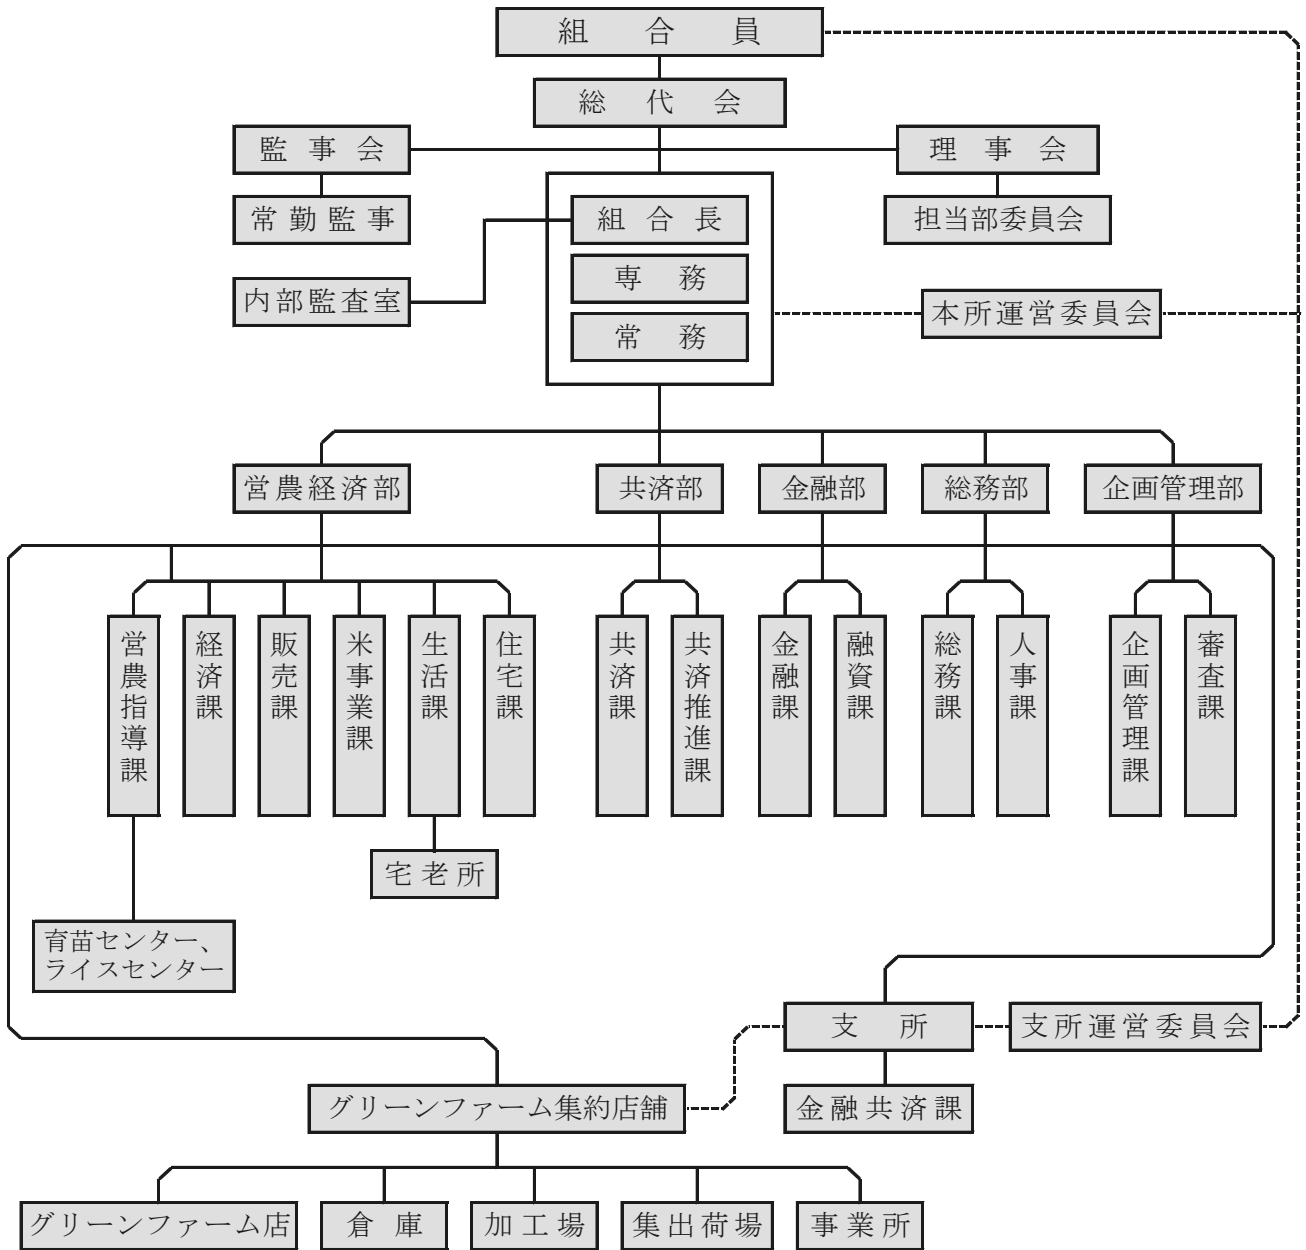

令和 元年 7月 11日

高知市農業協同組合

代表理事組合長 宮脇 真道

【JAの概要】（令和元年7月1日現在）

1. 機構図