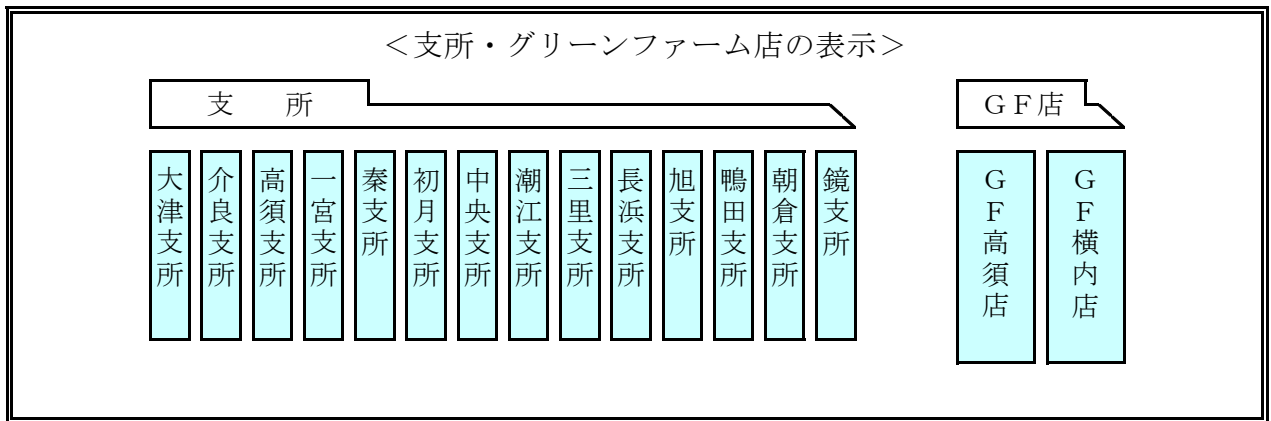

令和2年6月16日

高知市農業協同組合

代表理事組合長 宮脇 真道

【JAの概要】（令和2年7月16日現在）

1. 機構図