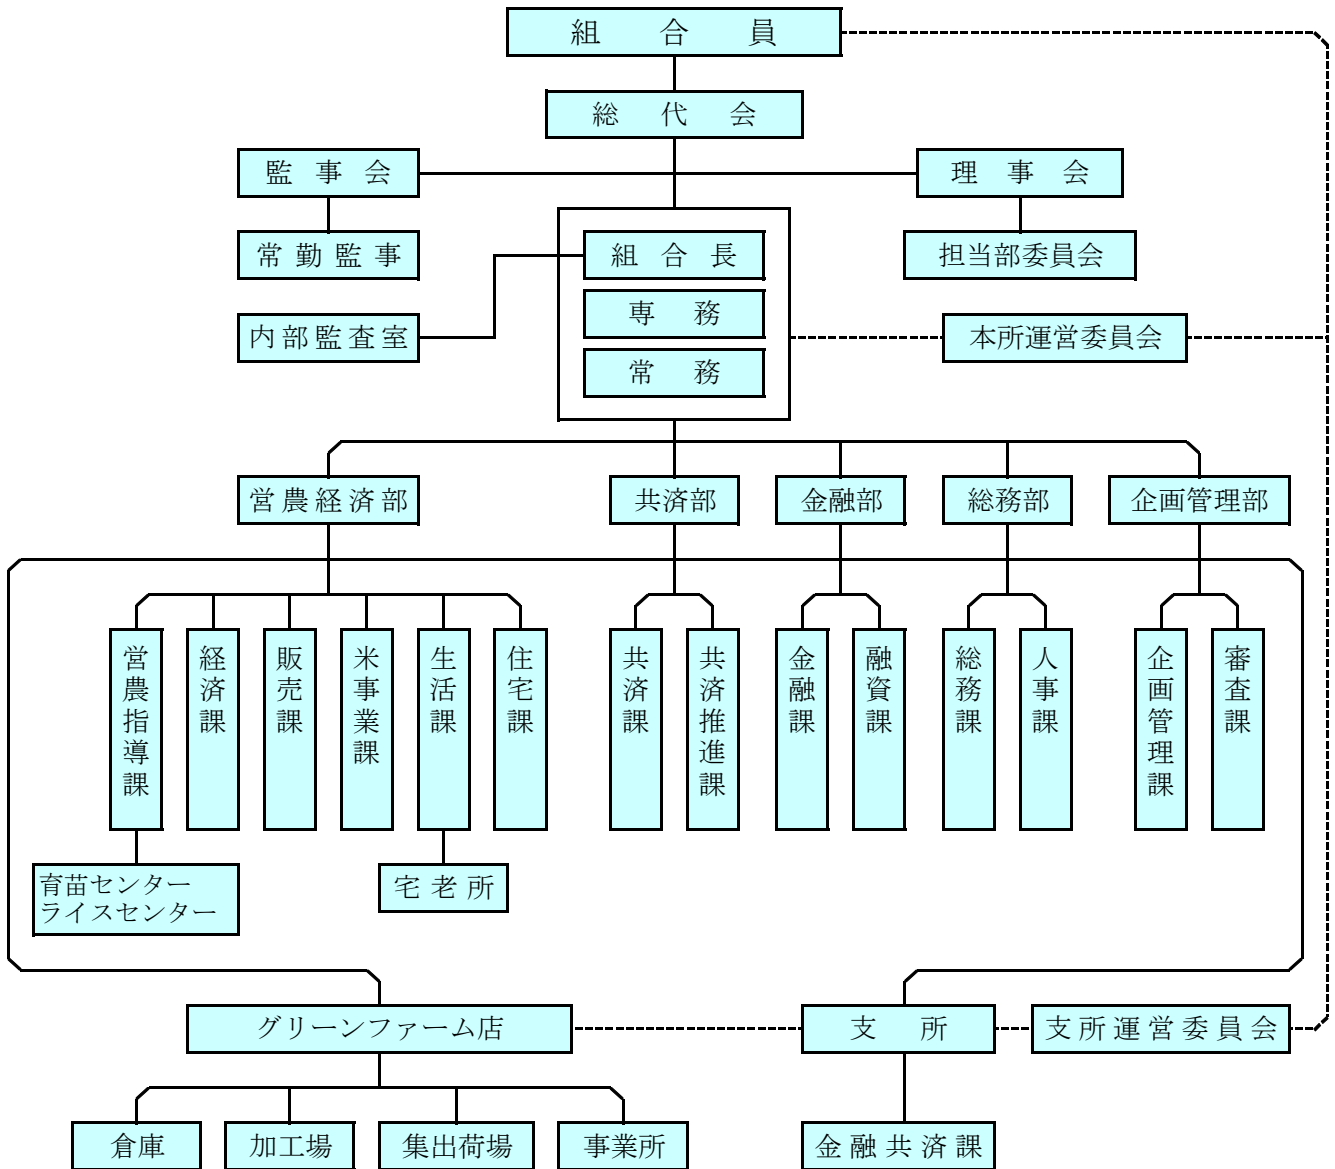

令和2年6月16日

高知市農業協同組合

代表理事組合長 宮脇 真道

【JAの概要】（令和2年7月16日現在）

1. 機構図